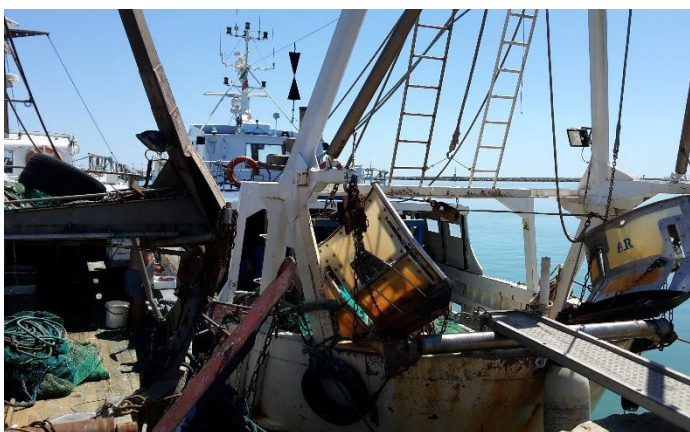

TAOMA SB 586 - Categoria: Motopesca

<p>Anno di costruzione 1996 Costruttore: Cantieri riuniti Materiale acciaio Lunghezza 18.02 mt Stazza: G.T. 45 Potenza motore: 323 kW Porto di sbarco: Civitanova Marche</p>	<p>APPARATO MOTORE Costruttore Aifo Anno di costruzione Potenza 323 kW Cilindri 6 Tempi 4 Invertitore/riduttore 1.5</p>	<p>LICENZA DI PESCA Costiera ravvicinata Sistemi di pesca: Attrezzatura principale: reti a strascico a divergenti. Attrezzatura secondaria: reti gemelle a divergenti. Cella frigo. Macchina del ghiaccio.</p>
--	---	--

COMANDANTE
Walter Gaetani

ARMATORE
Tomnaso Gaetani

MARINAIO
Francesco Petta

MACCHINISTA
Walter Gaetani