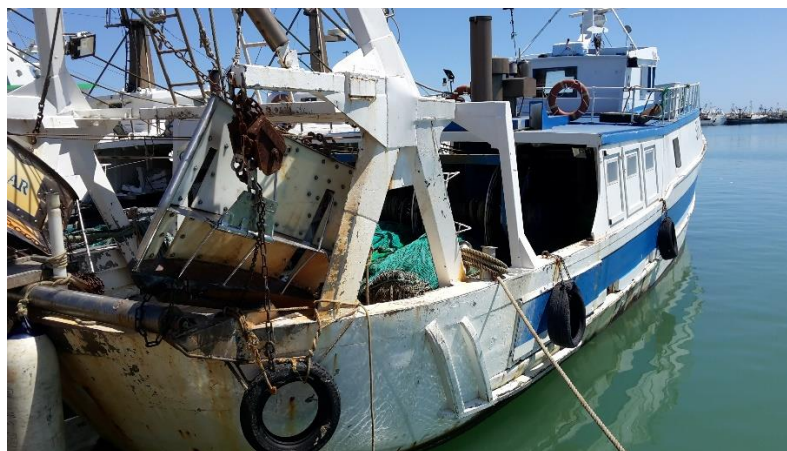

TAOMA SB 586 - Categoria: Motopesca

<p>Anno di costruzione 1996 Costruttore: Cantieri riuniti Materiale acciaio Lunghezza 18.02 mt Stazza: G.T. 45 Potenza motore: 323 kW Porto di sbarco: Civitanova Marche</p>	<p>APPARATO MOTORE Costruttore Aifo Anno di costruzione Potenza 323 kW Cilindri 6 Tempi 4 Invertitore/riduttore 1.5</p>	<p>LICENZA DI PESCA Costiera ravvicinata Sistemi di pesca: Attrezzatura principale: reti a strascico a divergenti. Attrezzatura secondaria: reti gemelle a divergenti. Cella frigo. Macchina del ghiaccio.</p>
--	---	--

COMANDANTE
Walter Gaetani

ARMATORE
Tomnaso Gaetani

MARINAIO
Francesco Petta

MACCHINISTA
Walter Gaetani